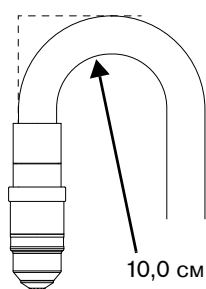

Рисунок 1

Описание

- 1 Кабель от распределительной коробки HPRXD к системе зажигания дуги, 5,5 м
- 2 Распределительная коробка HPRXD
- 3 Короткий резак HPRXD с интегрированным проводом, 2,5 м (расходные детали не входят в комплект поставки резака.)

Масса компонентов

Провод распределительной коробки HPRXD	4,6 кг
Распределительная коробка HPRXD	3,6 кг
Короткий резак HPRXD с интегрированным проводом	2,7 кг

Короткий резак HPRXD с интегрированным проводом

Короткий резак HPRXD с интегрированным проводом:

- Работает так же, как и стандартный резак HPRXD за исключением двух особенностей.
 - Этот резак не имеет функции распознавания заготовки по сопротивлению.
 - Этот резак не имеет функции быстрого отключения.
- Подсоединяется к распределительной коробке.
- Гибкий провод 2,5 м в комплекте резака.
 - Рекомендуемый минимальный радиус изгиба провода резака составляет 10,0 см. См. *Рисунок 2*.

Рисунок 2 – Радиус изгиба

- Данный провод не рассчитан на круговой изгиб более чем на 90° при выполнении резки. См. *Рисунок 3*.

Рисунок 3 – Угол изгиба при выполнении резки

Распределительная коробка HPRXD