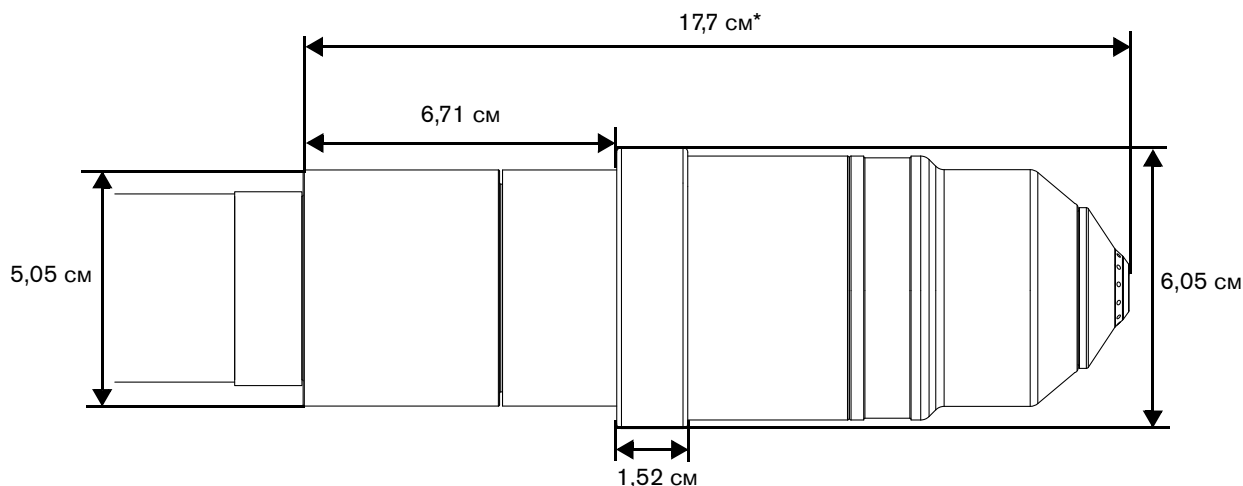

Рисунок 4 – Размеры резака

* Этот размер зависит от типа установленных расходных деталей. На предшествующем рисунке показаны установленные расходные детали HPR на 260 А.

 Рисунок 4 содержит размеры, применимые к большинству конфигураций с расходными деталями для резки со скосом.