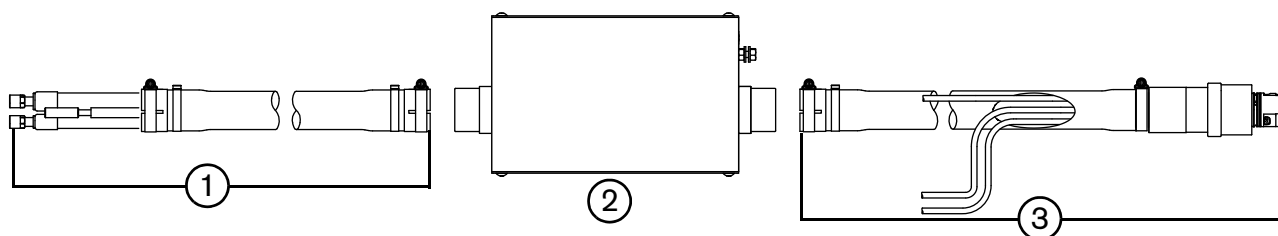

Россия +7(495)268-04-70

Казахстан +7(7172)727-132

Киргизия +996(312)96-26-47

Эл. почта: hzm@nt-rt.ru || Сайт: <https://hypertherm.nt-rt.ru>

Короткий резак HPRXD с интегрированным проводом

Введение

Короткий резак HPRXD с интегрированным проводом разработан для использования с системами HPRXD. Для этого резака используются расходные детали HPRXD. Этот резак имеет интегрированный провод, который подключается к распределительной коробке HPRXD. Провод распределительной коробки соединяет его с системой зажигания.

Рисунок 1

Описание

- 1 Кабель от распределительной коробки HPRXD к системе зажигания дуги, 5,5 м
- 2 Распределительная коробка HPRXD
- 3 Короткий резак HPRXD с интегрированным проводом, 2,5 м (расходные детали не входят в комплект поставки резака.)