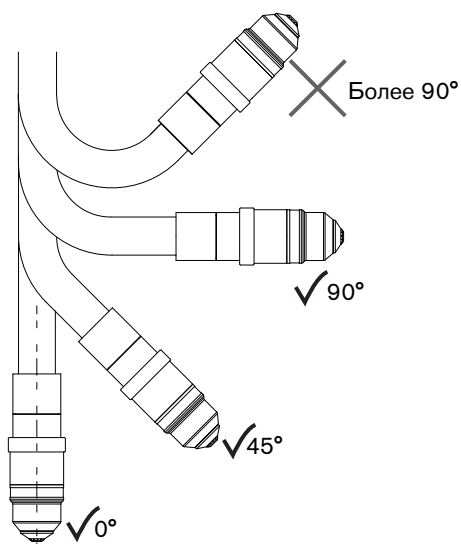

Рисунок 1

Описание

- 1 Кабель от распределительной коробки HPRXD к системе зажигания дуги, 5,5 м
- 2 Распределительная коробка HPRXD
- 3 Короткий резак HPRXD с интегрированным проводом, 2,5 м (расходные детали не входят в комплект поставки резака.)

Короткий резак HPRXD с интегрированным проводом:

- Работает так же, как и стандартный резак HPRXD за исключением двух особенностей.
 - Этот резак не имеет функции распознавания заготовки по сопротивлению.
 - Этот резак не имеет функции быстрого отключения.
- Подсоединяется к распределительной коробке.
- Гибкий провод 2,5 м в комплекте резака.
 - Рекомендуемый минимальный радиус изгиба провода резака составляет 10,0 см. См. *Рисунок 2*.

Рисунок 2 – Радиус изгиба

- Данный провод не рассчитан на круговой изгиб более чем на 90° при выполнении резки. См. *Рисунок 3*.

Рисунок 3 – Угол изгиба при выполнении резки

Распределительная коробка HPRXD

- Распределительная коробка — связующее звено в подключении короткого резака с интегрированным проводом к системе зажигания дуги, которое обеспечивает подвод охлаждающей жидкости, питания и сигналов высокой частоты.