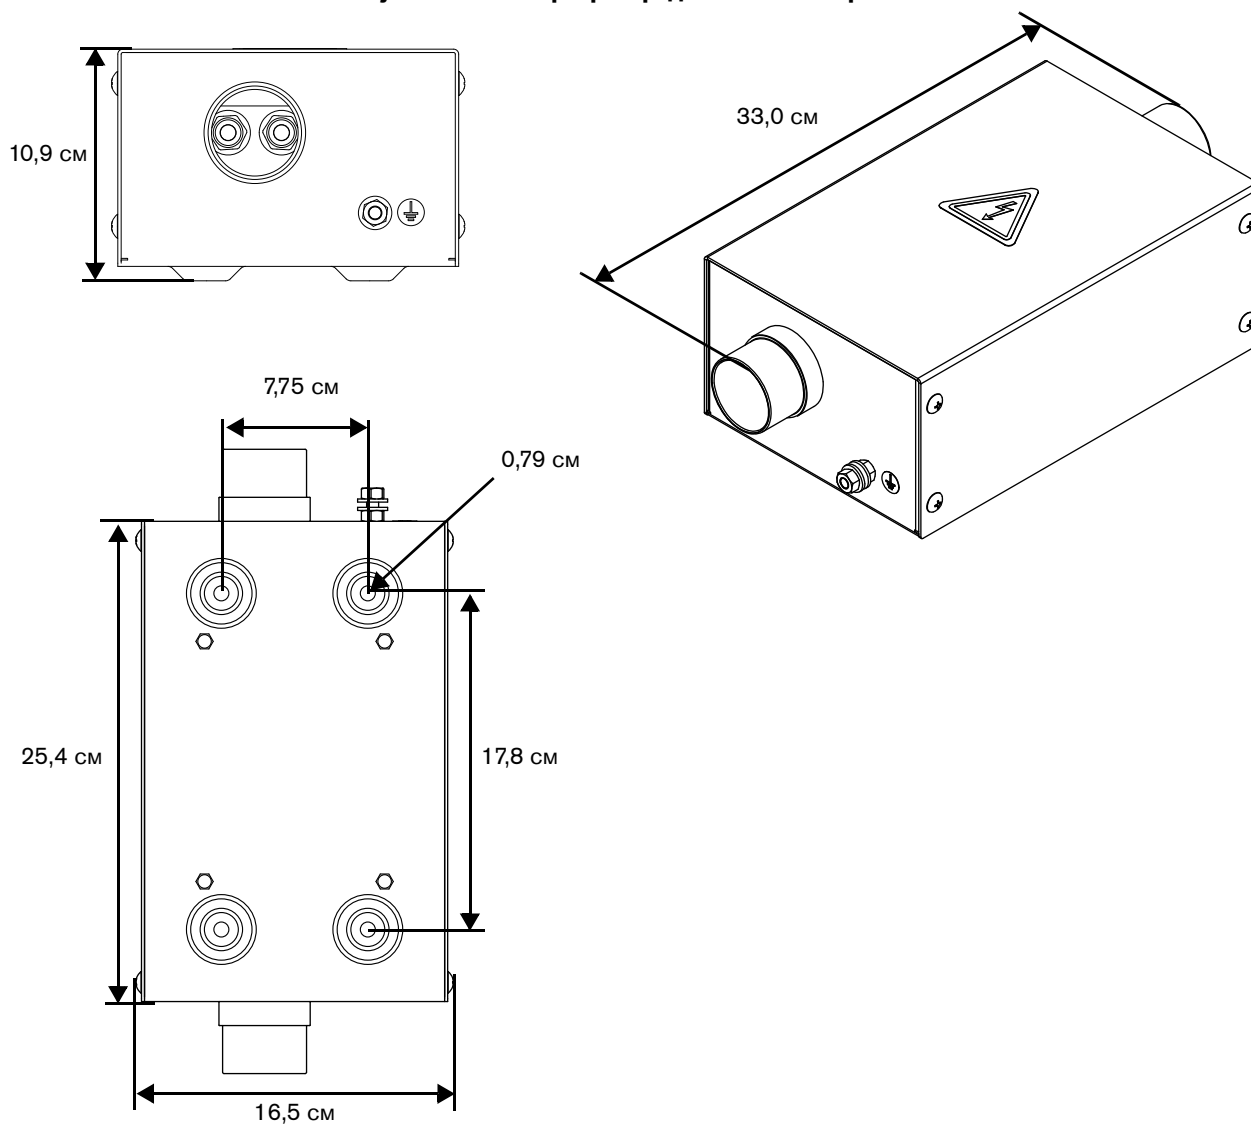

Распределительная коробка HPRXD

- Распределительная коробка — связующее звено в подключении короткого резака с интегрированным проводом к системе зажигания дуги, которое обеспечивает подвод охлаждающей жидкости, питания и сигналов высокой частоты.

Рисунок 5 – Размеры распределительной коробки

Провод распределительной коробки HPRXD

Провод распределительной коробки выполняет следующие функции:

- Подсоединение распределительной коробки к системе зажигания дуги.
- Подача напряжения и сигналов высокой частоты на резак.
- Подача охлаждающей жидкости на резак и ее отвод из резана.